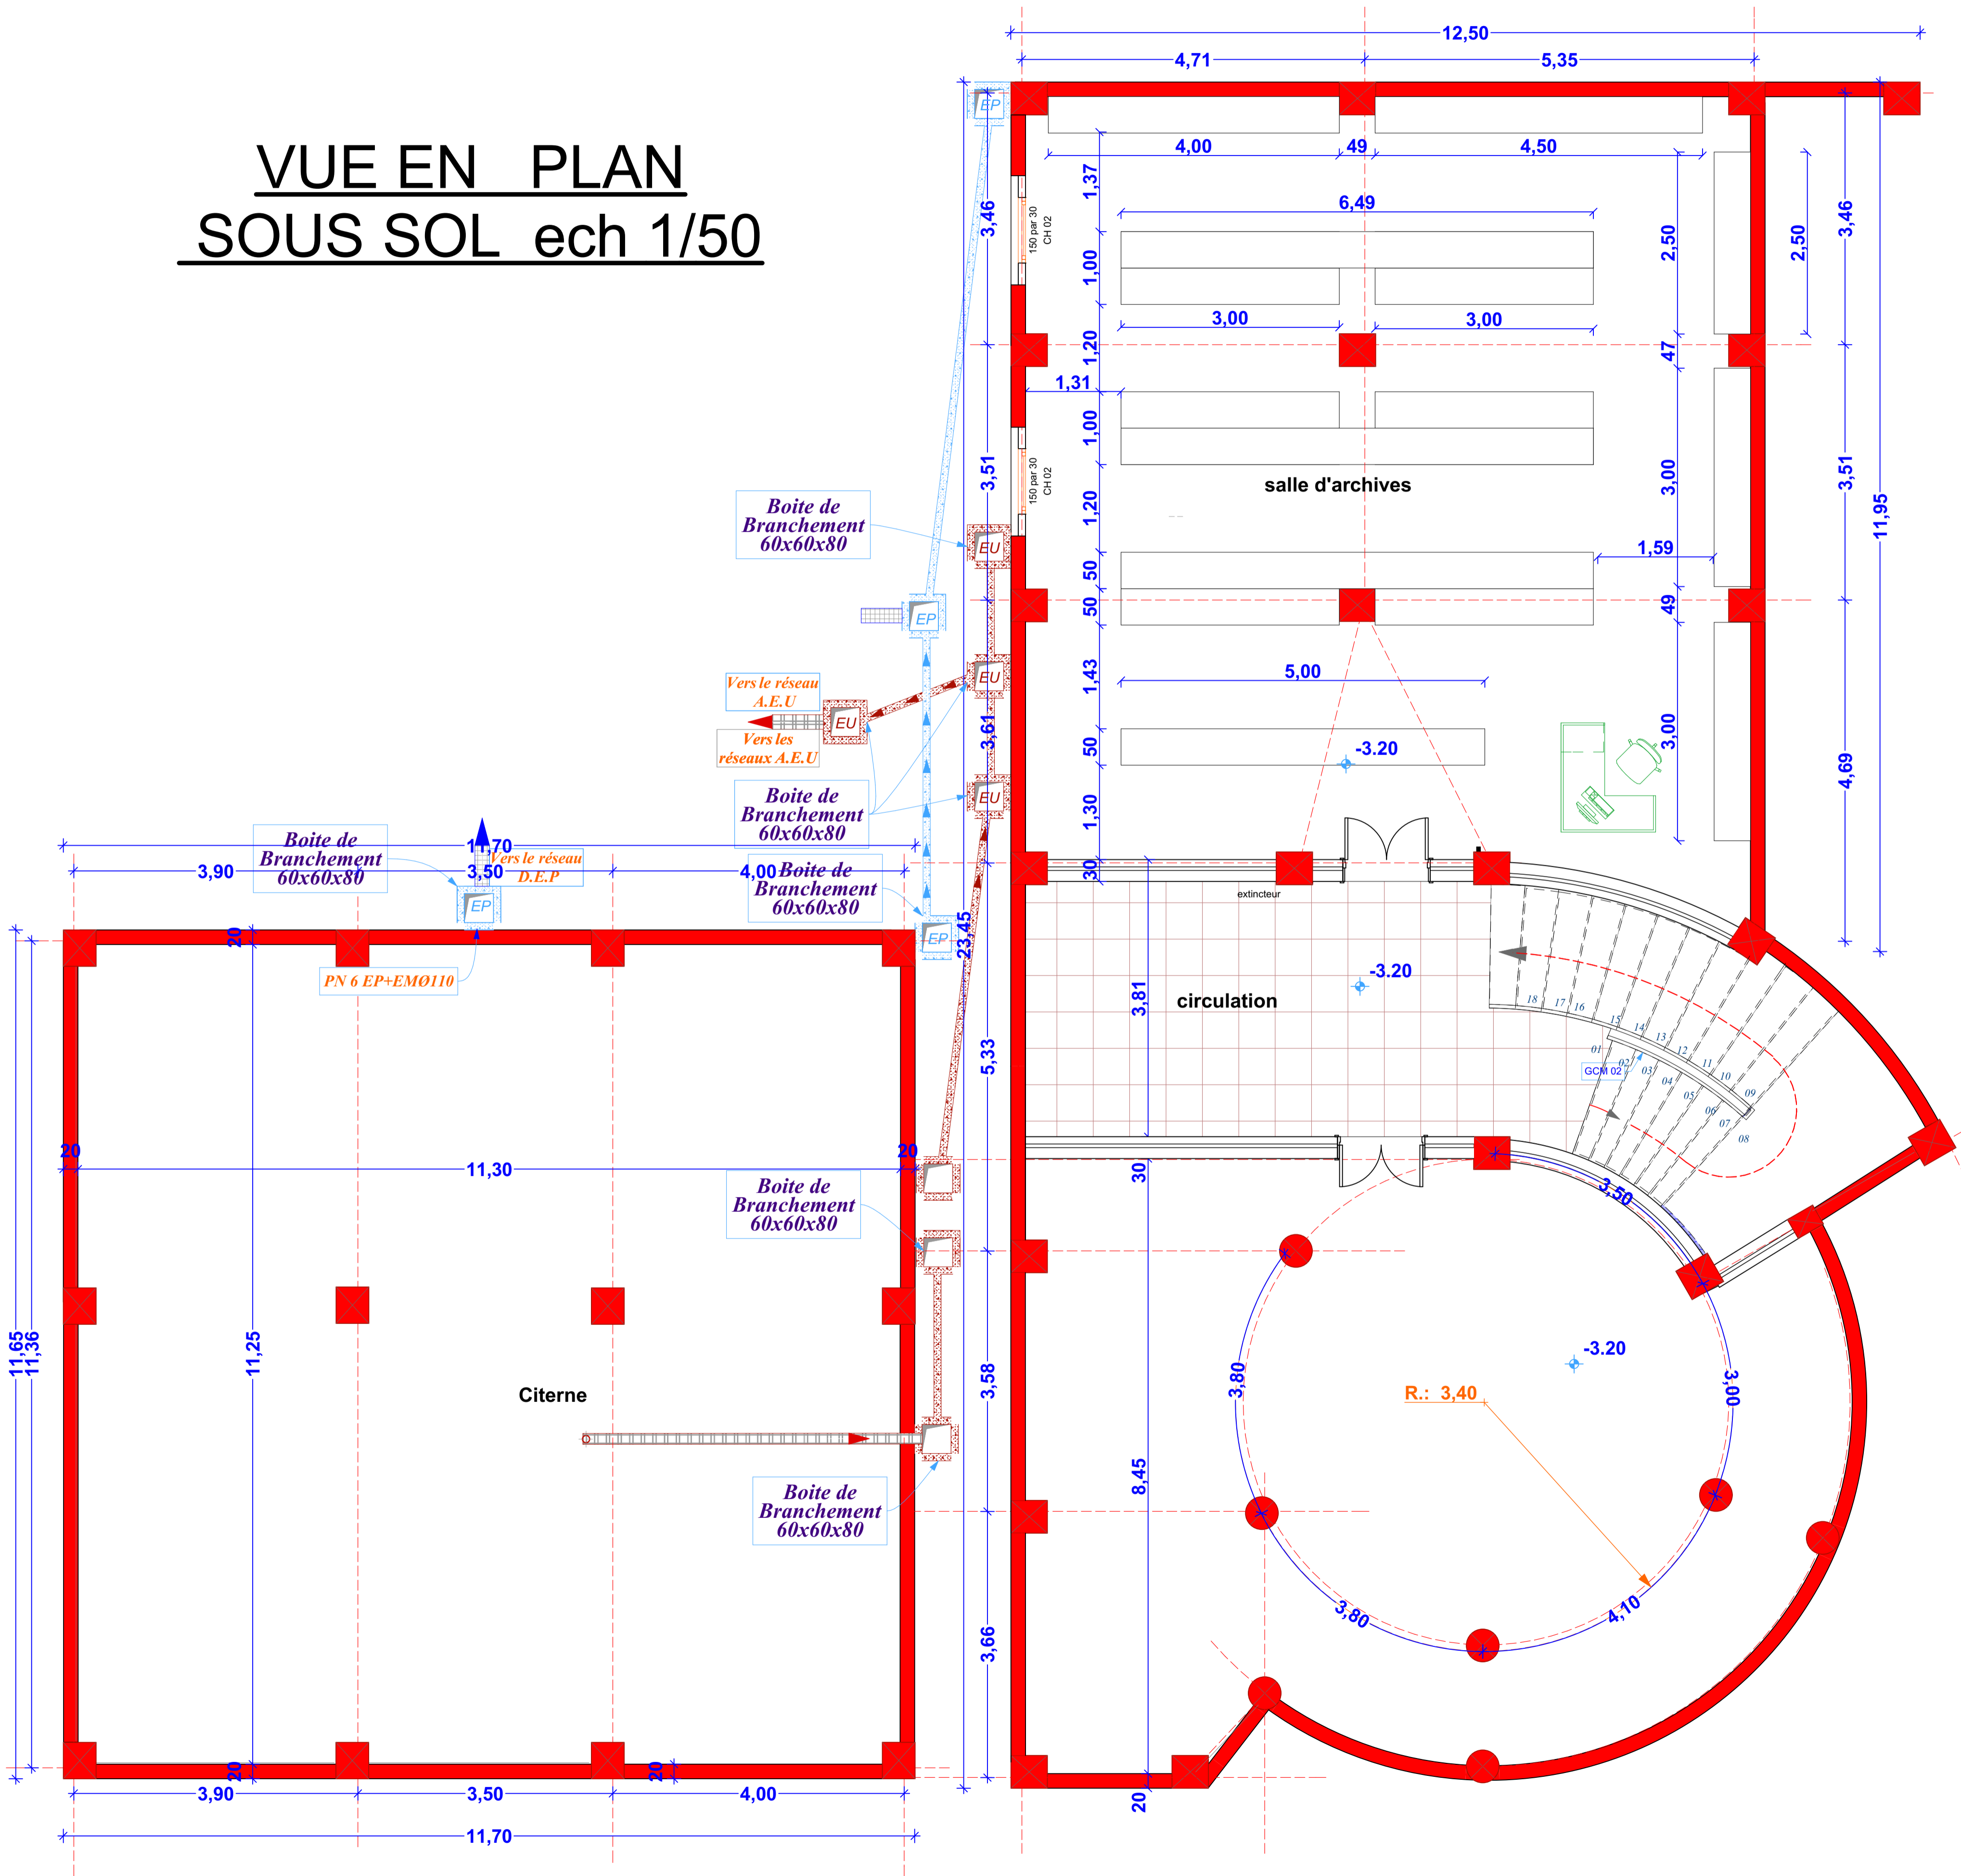

VUE EN PLAN SOUS SOL ech 1/50

LE SIEGE DE LA DIRECTION DES TRANSPORT DE LA WILAYADE BEJAIA avec LOGEMENT D'ASTREINTE

- Wilaya : BEJAIA - Daira : BEJAIA - Commune : BEJAIA - LIEU DIT : EX ETPB		BART SOCIETE CIVILE PROFESSIONNELLE D'ARCHITECTES			
Maître d'ouvrage : DTW de bejaia					
Maître de l'oeuvre : SCPA - BART					
Elaboré par : BENBOUDJEMA Madjid (Projeteur) Vérifié par : MAMMERI Ameer (Architecte) Validé par : AZZI Farid (Chef de service études)					
VISA ARCHITECTE			VISA ADMINISTRATION		

Intitulé: **DOSSIER DE RECOLLEMENT**

ARCHITECTURE

Bâtiment:

TITRE DE LA PLANCHE:		ECHELLE:
Plan sous sol		1/50
Planche N°:		
01		
Fait le:	Octobre 2019	
IN:	DATE:	MODIFICATIONS:

Ensemble, innovons le futur.