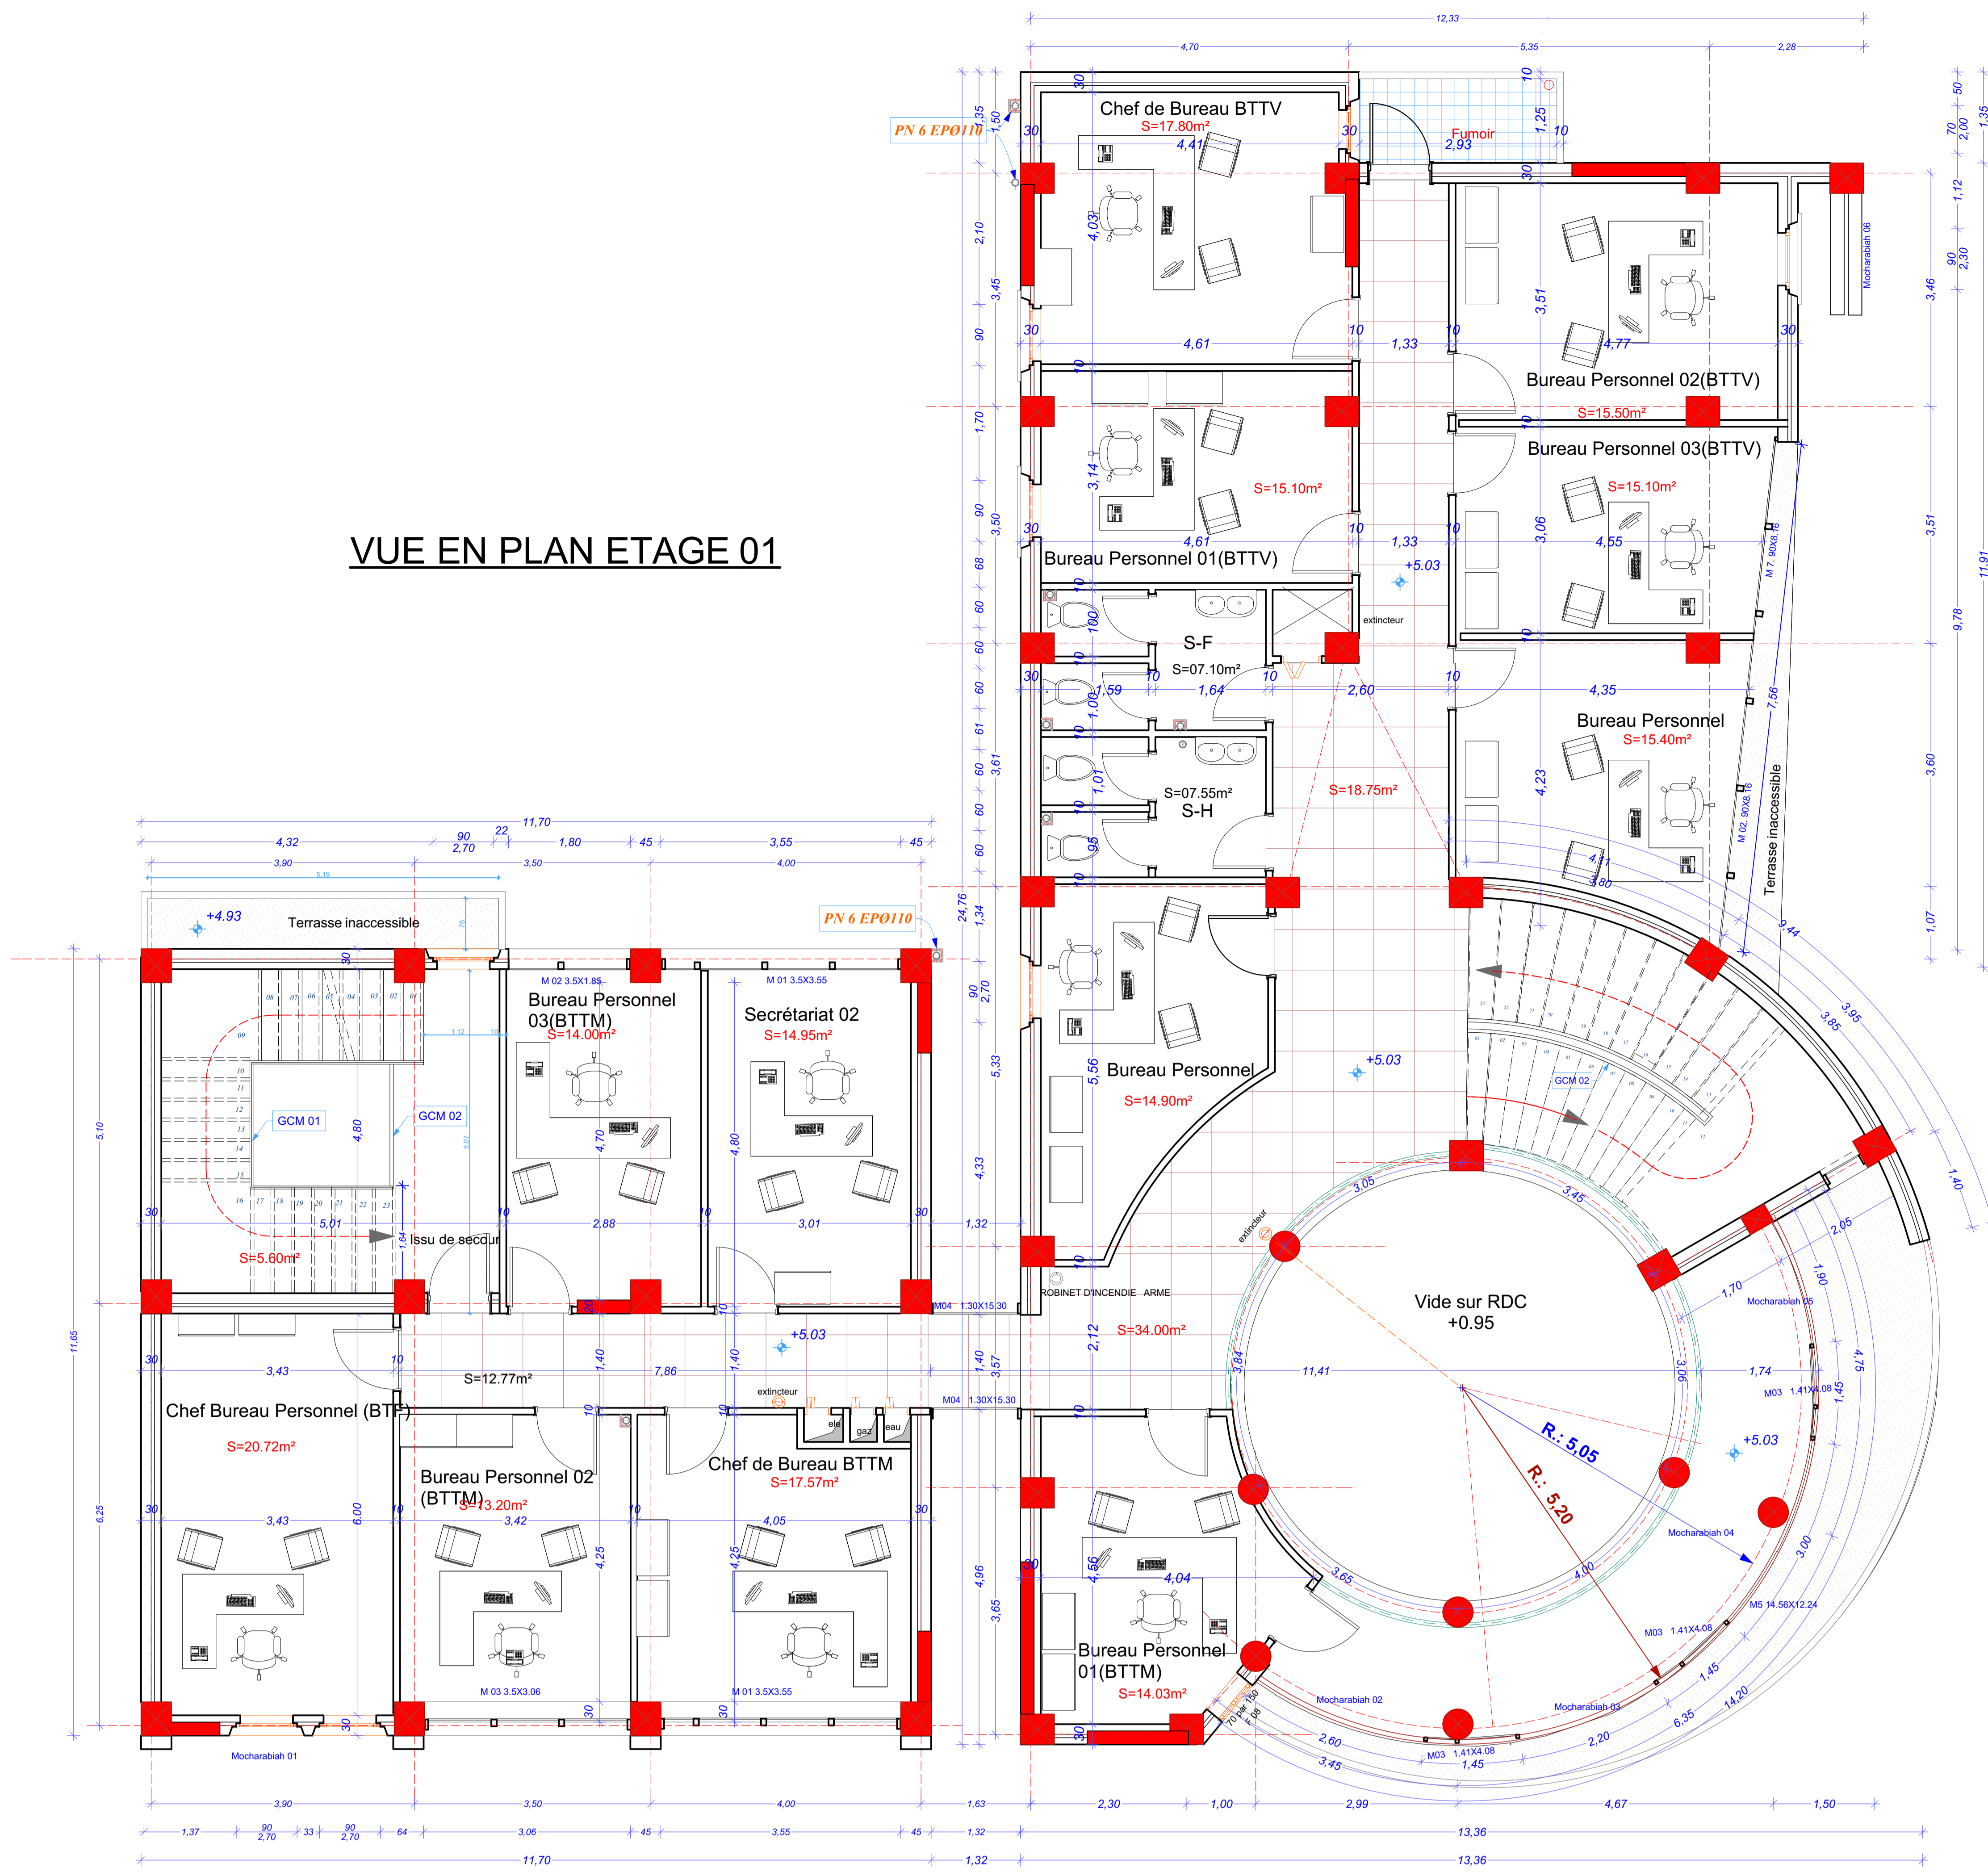

VUE EN PLAN ETAGE 01

VUE EN PLAN RDC

LE SIEGE DE LA DIRECTION DES TRANSPORT DE LA WILAYADE BEJAIA avec LOGEMENT D'ASTREINTE

Willya :	BEJAIA
Etat :	ALGERIE
Commune :	BEJAIA
LIEU DT :	EX ETPE
Maitre d'ouvrage	
DTW	de bejaia
Maitre de l'œuvre	
SCPA - BART	
Etabli par :	
BENBOUDJEMA Madjid (Propriétaire)	
Vérifié par :	
MAUMERI Anwar (Architecte)	
VISA :	
AZZI Fati (Chef de service études)	

DOSSIER DE RECULEMENT		
ARCHITECTURE		
Bâtiment :	TITRE DE LA PLANCHE	ECHELLE
	Plan RDC	1:50
	Plan étage 01	1:50
Planche N°		
02		
Fait le	Octobre 2019	
IN :	DATE :	MODIFICATIONS :
MODIFICATIONS		