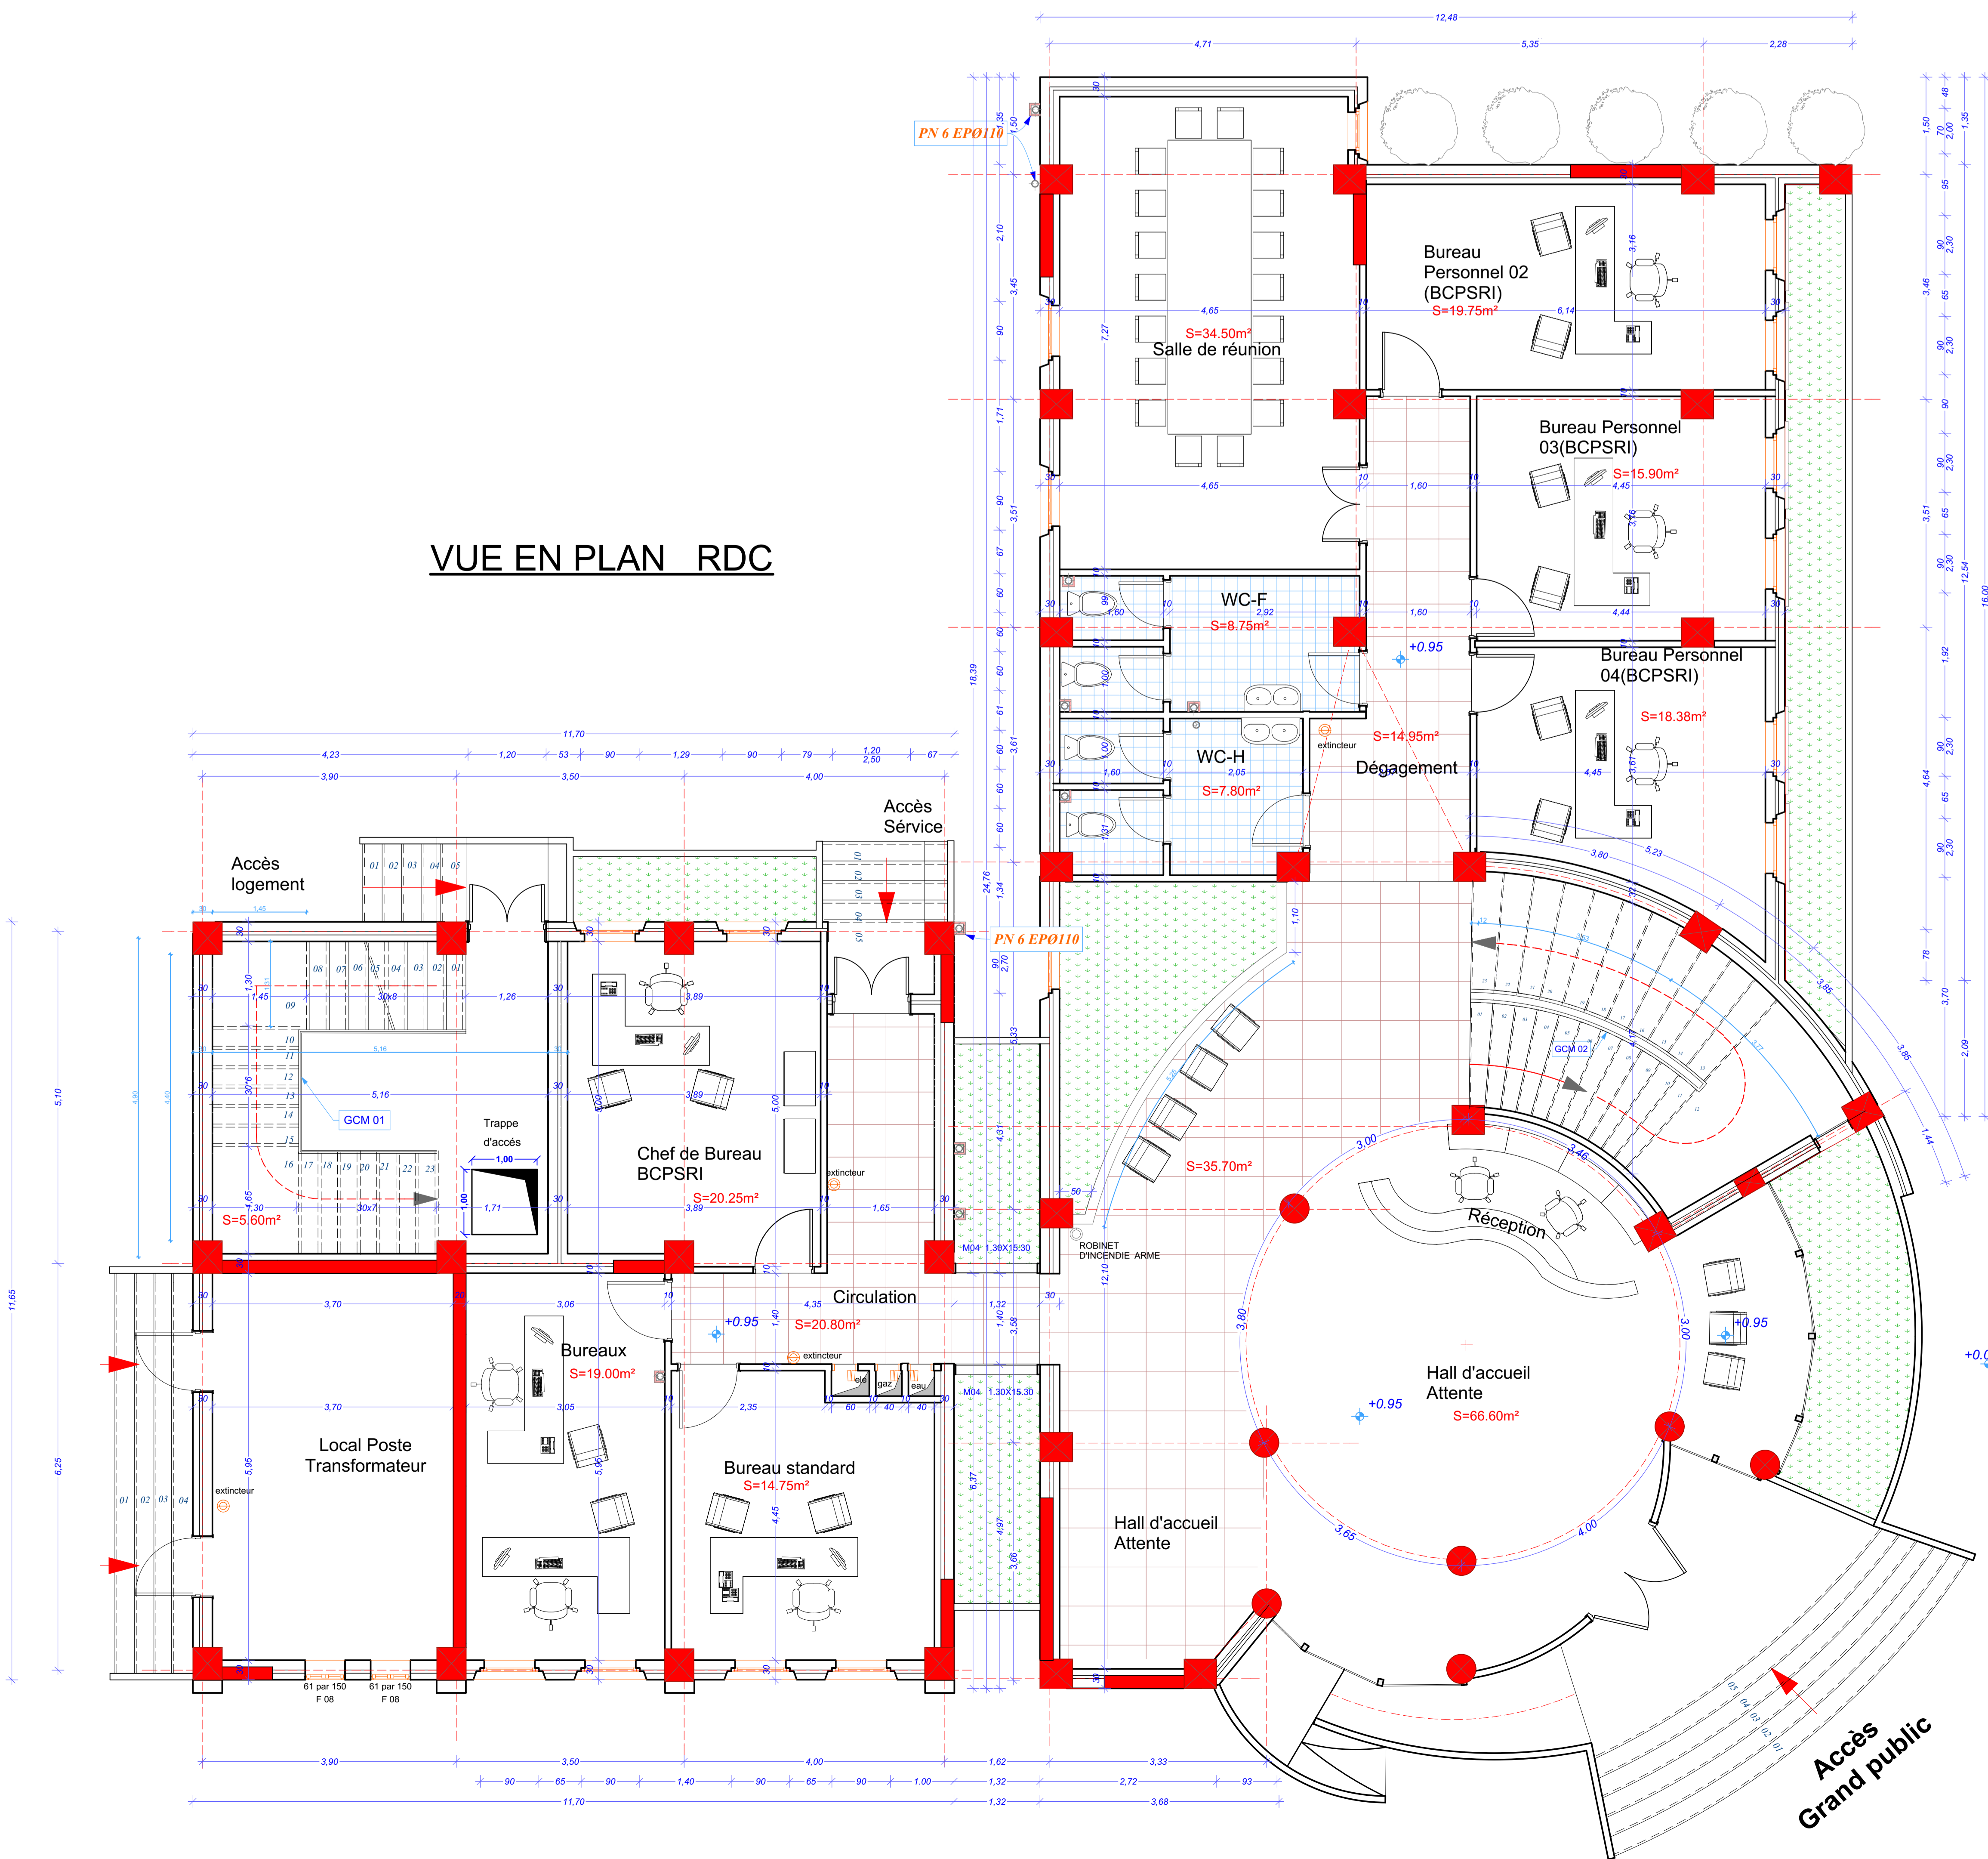

VUE EN PLAN ETAGE 01

VUE EN PLAN RDC

LE SIEGE DE LA DIRECTION DES TRANSPORT DE LA WILAYADE BEJAIA avec LOGEMENT D'ASTREINTE

Willya :	BEJAIA
Etat :	ALGERIE
Commune :	BEJAIA
LIEU DT :	EX ETPE
Maitre d'ouvrage	
DTW	de bejaia
Maitre de l'œuvre	
SCPA - BART	
Etabli par :	
BENBOUDJEMA Madjid (Propriétaire)	
Vérifié par :	
MAUMERI Anwar (Architecte)	
VISA :	
AZZI Fati (Chef de service études)	

DOSSIER DE RECULEMENT		
ARCHITECTURE		
Bâtiment :	TITRE DE LA PLANCHE	ECHELLE
	Plan RDC	1:50
	Plan étage 01	1:50
Planche N°		
02		
Fait le	Octobre 2019	
IN :	DATE :	MODIFICATIONS :
MODIFICATIONS		