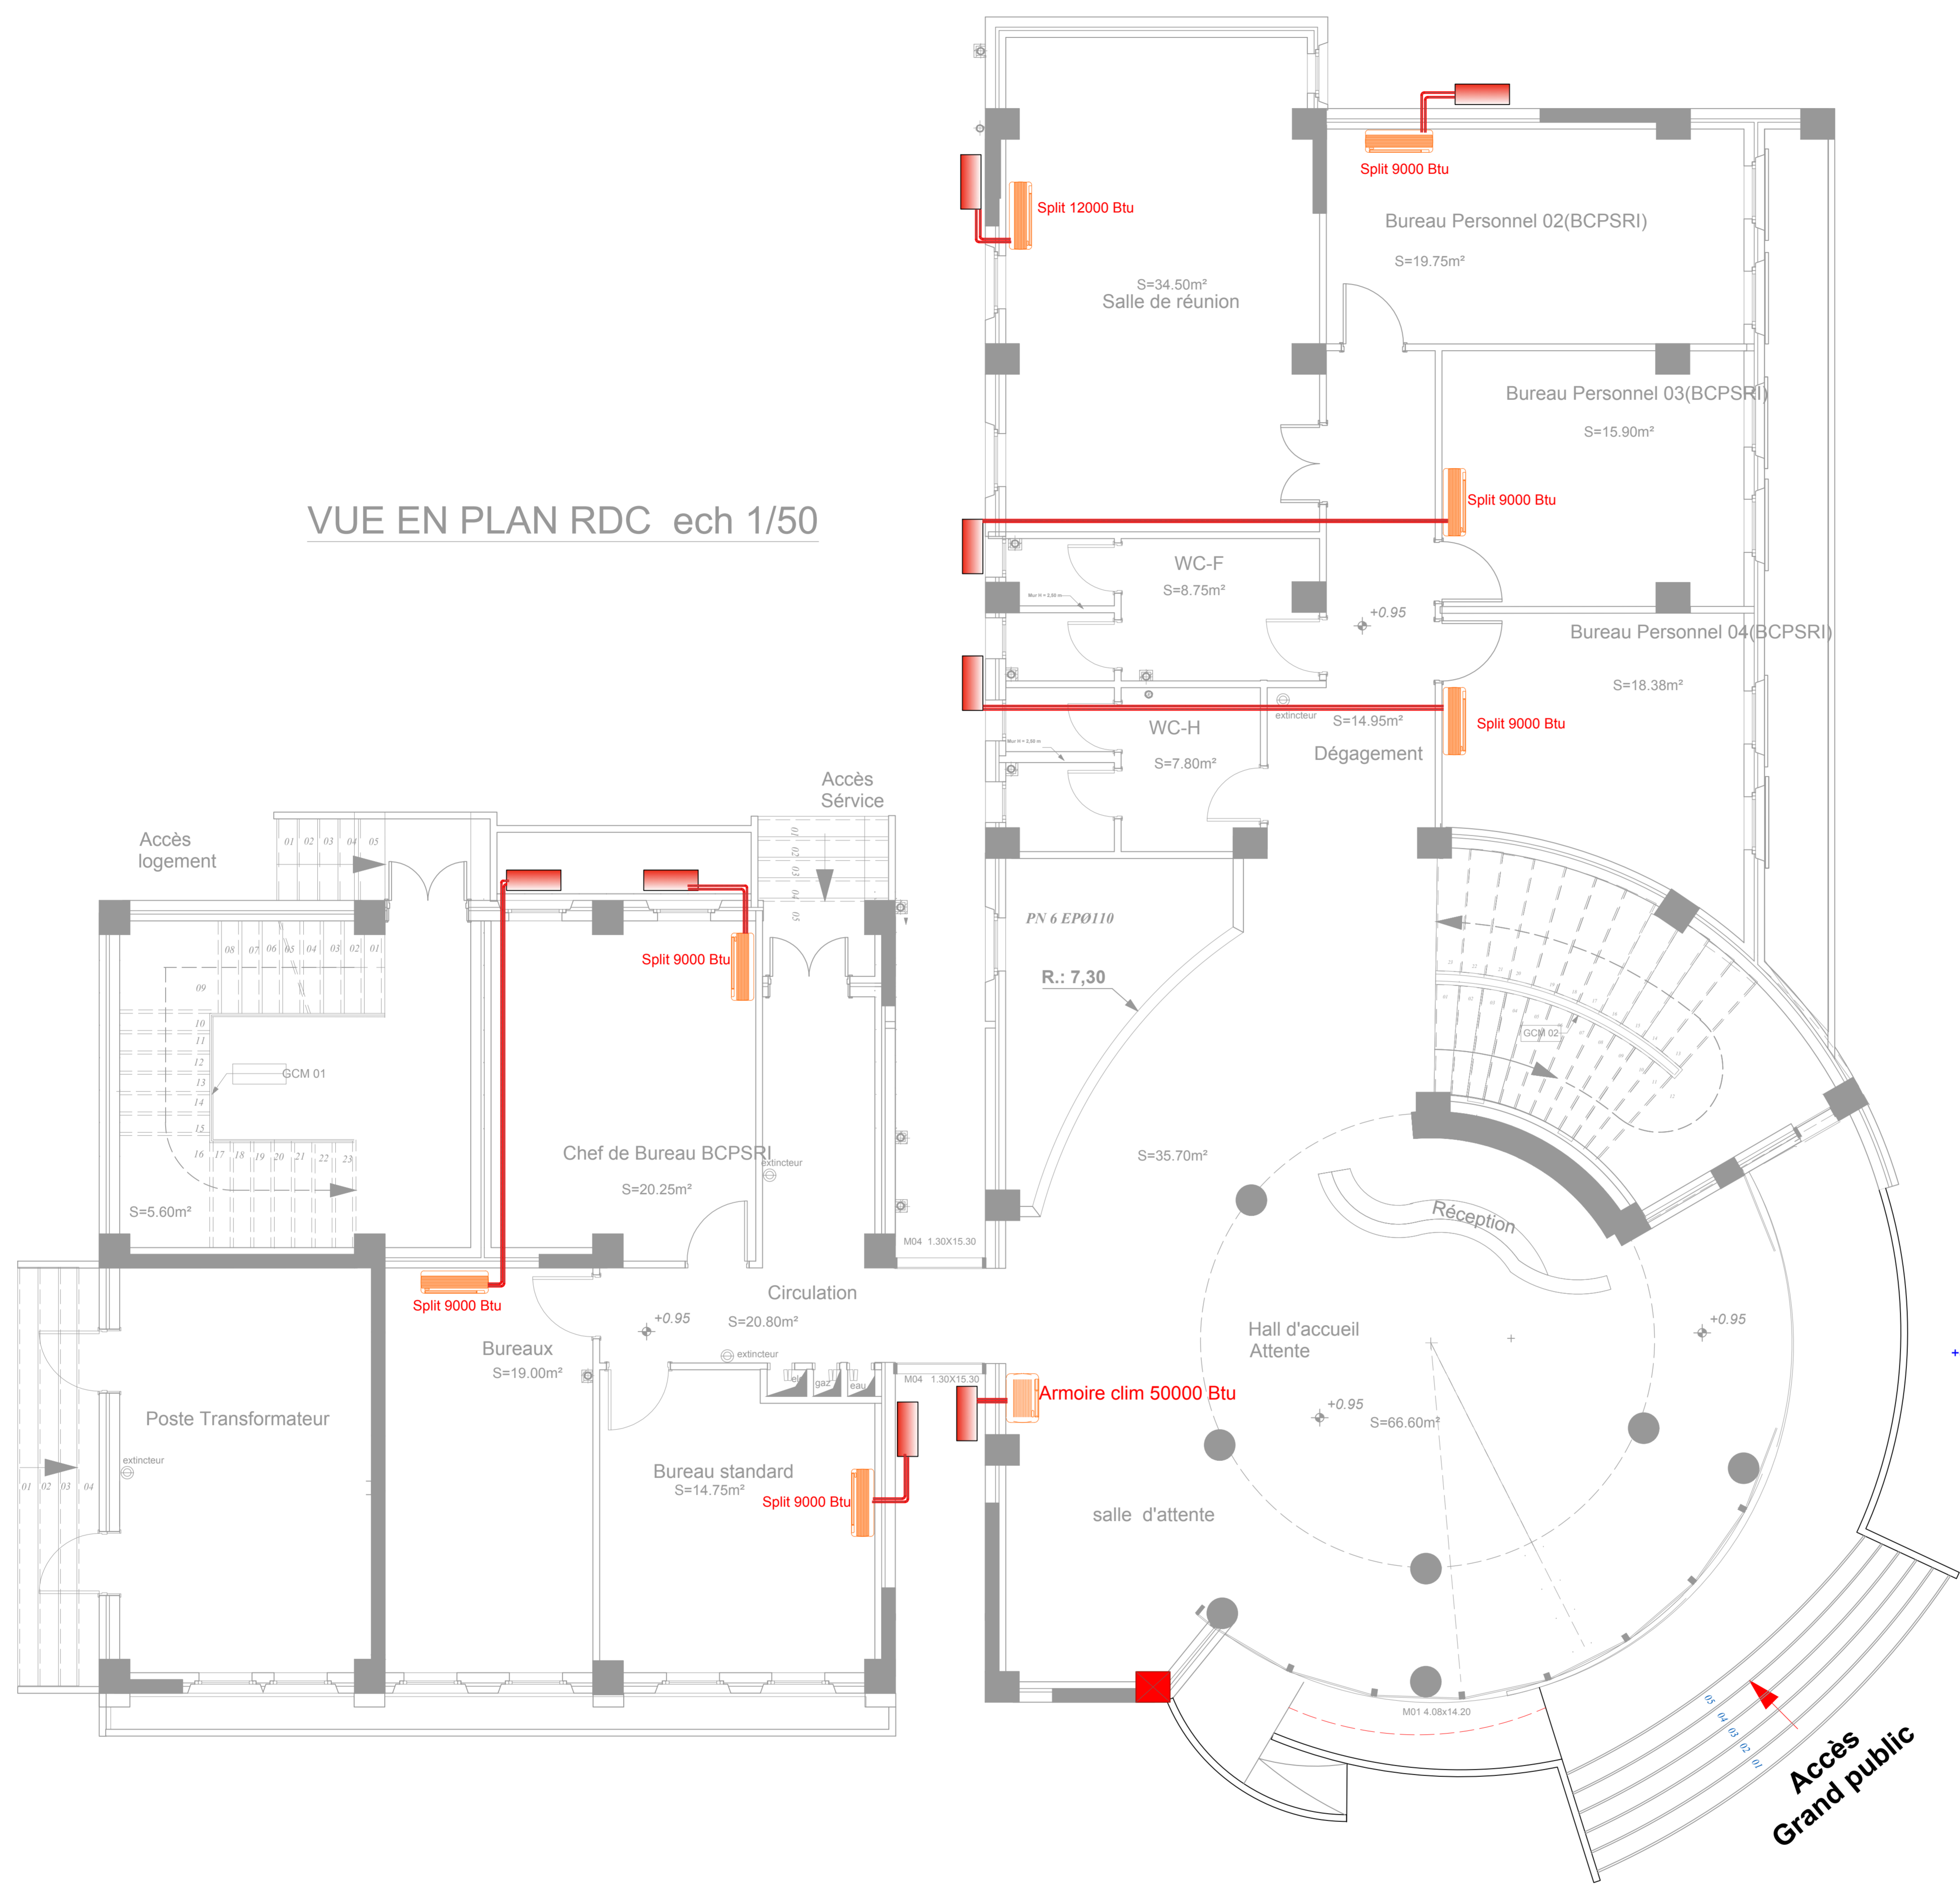

VUE EN PLAN RDC ech 1/50

LE SIEGE DE LA DIRECTION DES TRANSPORT DE LA WILAYA DE BEJAIA AVEC LOGEMENT D'ASTREINTE

- Wilaya : BEJAIA  
 - Daira : BEJAIA  
 - Commune : BEJAIA  
 - LIEU DIT : EX ETPB

Maitre d'ouvrage	D.T.W - BEJAIA	
Maitre de l'oeuvre	SCPA - BART	
Elaboré par :	ARRAUDJ Inès (ingénieur en cvc)	
Vérifié par :	MAMMERI Amour (ARCHITECTE)	
Validé par :	AZZI Farid (DIRECTEUR TECHNIQUE)	

DOSSIER DE RECOLLEMENT

Climatisation

Bâtiments: Blocs A-B	TITRE DE LA PLANCHE:	VU EN PLAN R.D.C	EGHELLE:	1/50
	Planche N°:	01	Fait le:	OCTOBRE 2019
MODIFICATIONS	IN:	DATE:	MODIFICATIONS:	REV: