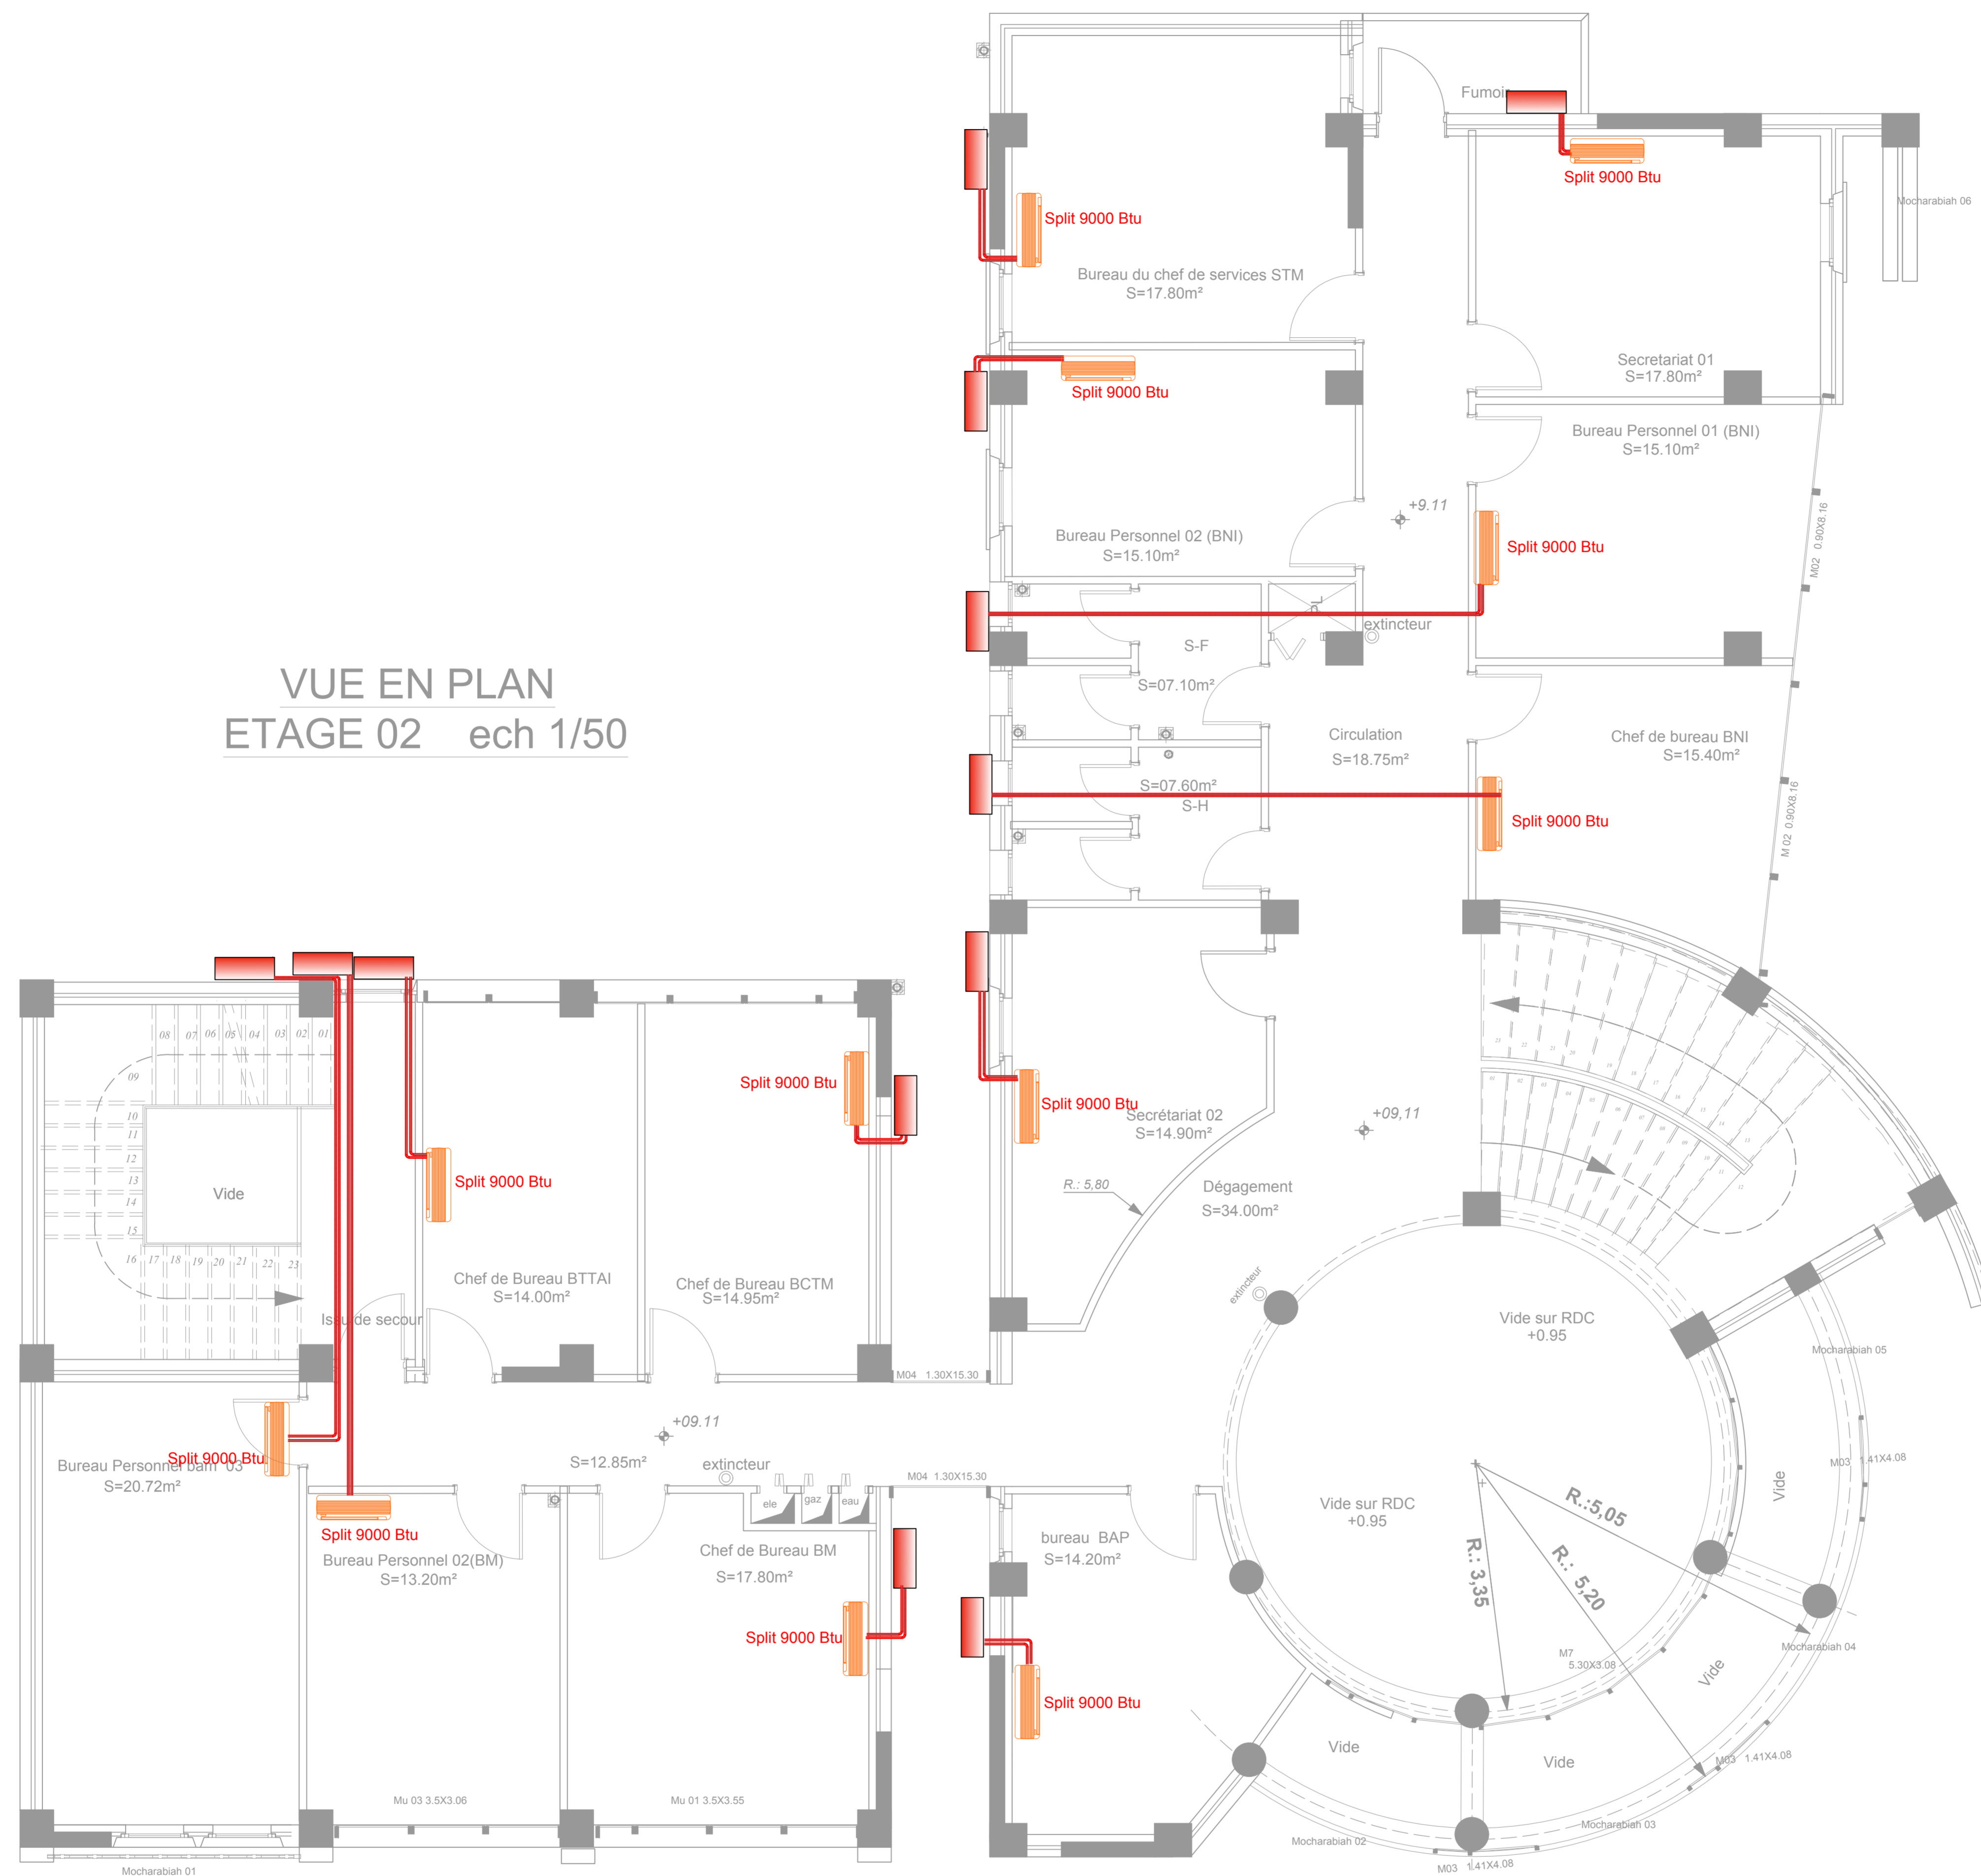

VUE EN PLAN
ETAGE 02 ech 1/50

LE SIEGE DE LA DIRECTION DES TRANSPORT DE
LA WILAYA DE BEJAIA AVEC LOGEMENT D'ASTREINTE

Maitre d'ouvrage	D.T.W - BEJAIA	
Maitre de l'oeuvre	SOCIETE CIVILE PROFESSIONNELLE D'ARCHITECTES	
Elabore par :	ARRAUDJ Ines (ingenieur en cvc)	
Verifie par :	MAMMERI Ameur (ARCHITECTE)	
Valide par :	AZZI Farid (DIRECTEUR TECHNIQUE)	
	VISA ARCHITECTE	VISA ADMINISTRATION

Titulaire: **DOSSIER DE RECOLLEMENT**

Climatisation

Bâtiments: Blocs A-B	TITRE DE LA PLANCHE: VU EN PLAN ETAGE 02	EGHELLE: 1/50
	Planche N°: 03	
	Fait le: OCTOBRE 2019	
MODIFICATIONS	IN:	DATE:
		MODIFICATIONS
		REV